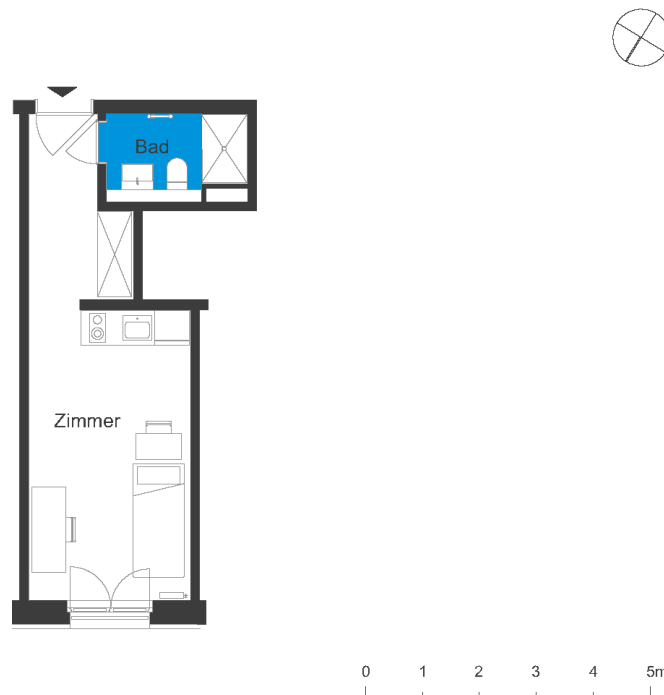

Ahornplatz | Möbliertes Apartment 411

Apartments am Ahornplatz - Babelsberg
 Ahornstraße 4, 14482 Potsdam

1 Zimmer 4.OG	m ²
Badezimmer	3,61
Zimmer	19,64
Wohnfläche netto	23,25
Wohnfläche gesamt	23,25

Das Bild- und Planmaterial dient der vorläufigen Illustration des Vorhabens. Abweichungen in einem späteren Planungsstadium bleiben ausdrücklich vorbehalten. Geringe Flächenabweichungen sind innerhalb eines Grundrisstyps möglich. Alle Maßangaben sind ca. Maße. Aufgrund technischer Erfordernisse können ggfs. Teilbereiche abgekoffert und Decken abgehängt werden.

Die Terrassen und Balkone werden zu 50% angerechnet.