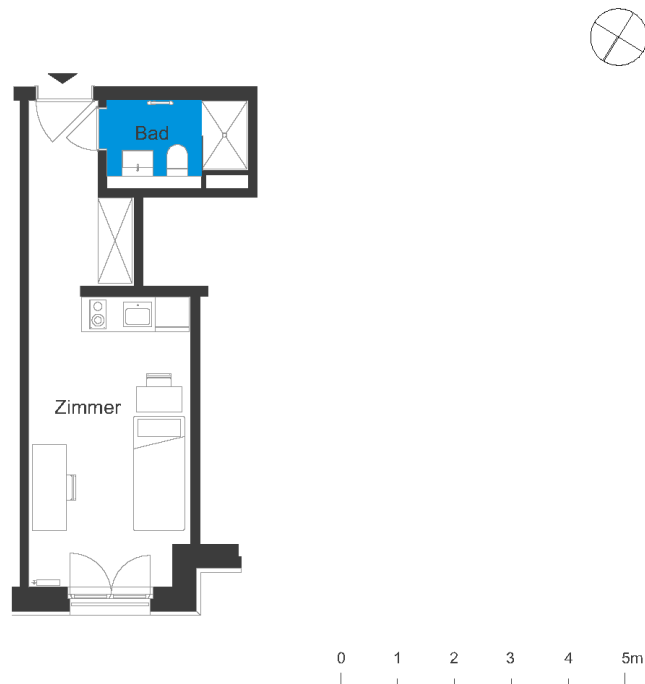

Ahornplatz | Möbliertes Apartment 428

Apartments am Ahornplatz - Babelsberg
 Ahornstraße 4, 14482 Potsdam

1 Zimmer 4.OG	m²
Badezimmer	3,61
Zimmer	19,41
Wohnfläche netto	23,02
Wohnfläche gesamt	23,02

Das Bild- und Planmaterial dient der vorläufigen Illustration des Vorhabens. Abweichungen in einem späteren Planungsstadium bleiben ausdrücklich vorbehalten. Geringe Flächenabweichungen sind innerhalb eines Grundrisstyps möglich. Alle Maßangaben sind ca. Maße. Aufgrund technischer Erfordernisse können ggfs. Teilbereiche abgekoffert und Decken abgehängt werden.

Die Terrassen und Balkone werden zu 50% angerechnet.