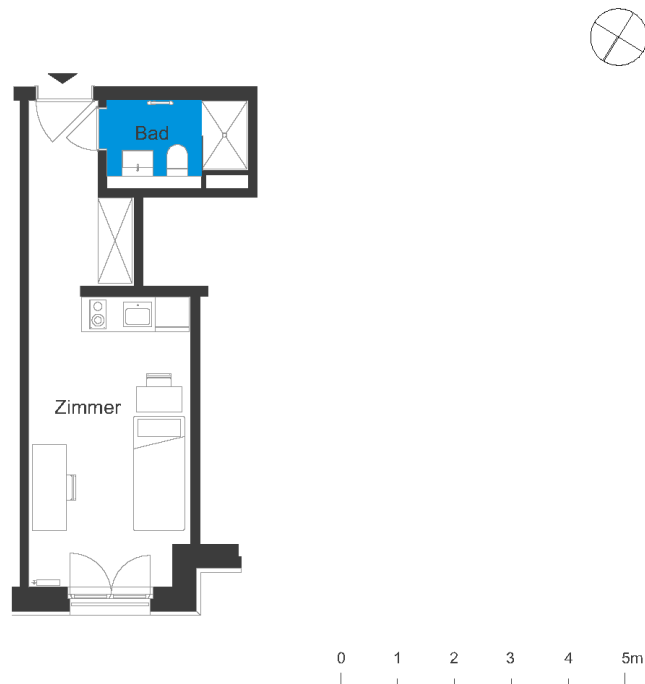

Ahornplatz | Möbliertes Apartment 428

Apartments am Ahornplatz - Babelsberg
 Ahornstraße 4, 14482 Potsdam

1 Zimmer 4.OG	m ²
Badezimmer	3,61
Zimmer	19,41
Wohnfläche netto	23,02
Wohnfläche gesamt	23,02

Das Bild- und Planmaterial dient der vorläufigen Illustration des Vorhabens. Abweichungen in einem späteren Planungsstadium bleiben ausdrücklich vorbehalten. Geringe Flächenabweichungen sind innerhalb eines Grundrisstyps möglich. Alle Maßangaben sind ca. Maße. Aufgrund technischer Erfordernisse können ggfs. Teilbereiche abgekoffert und Decken abgehängt werden.

Die Terrassen und Balkone werden zu 50% angerechnet.