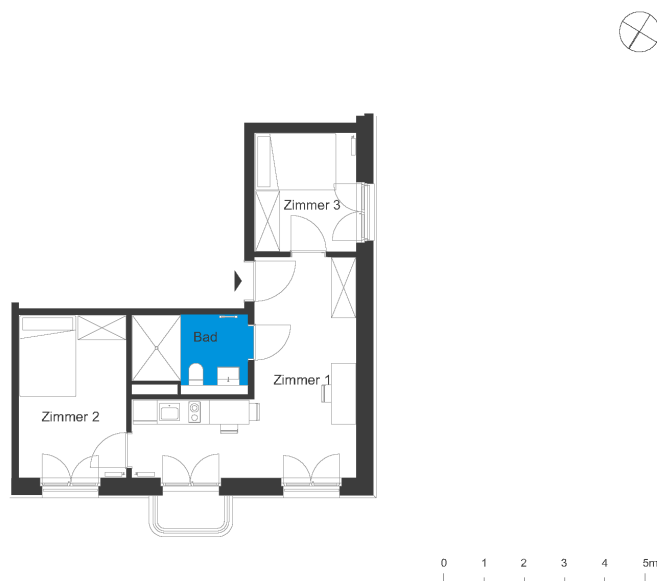

# Ahornplatz | Möbliertes Apartment 501

Apartments am Ahornplatz - Babelsberg  
 Ahornstraße 4, 14482 Potsdam

3 Zimmer   5.OG	m <sup>2</sup>
Badezimmer	5,32
Zimmer 1	19,91
Zimmer 2	10,89
Zimmer 3	7,52
<b>Wohnfläche netto</b>	<b>43,64</b>
<b>Wohnfläche gesamt</b>	<b>43,64</b>

Das Bild- und Planmaterial dient der vorläufigen Illustration des Vorhabens. Abweichungen in einem späteren Planungsstadium bleiben ausdrücklich vorbehalten. Geringe Flächenabweichungen sind innerhalb eines Grundrisstyps möglich. Alle Maßangaben sind ca. Maße. Aufgrund technischer Erfordernisse können ggfs. Teilbereiche abgekoffert und Decken abgehängt werden.