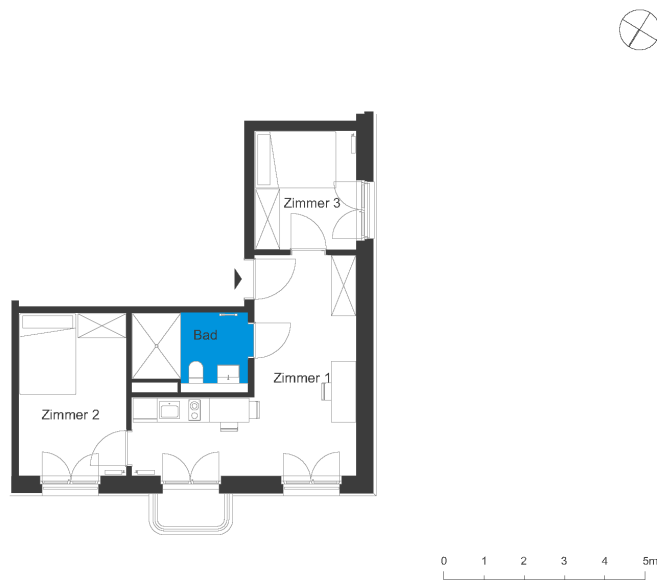

Ahornplatz | Möbliertes Apartment 501

Apartments am Ahornplatz - Babelsberg
 Ahornstraße 4, 14482 Potsdam

3 Zimmer 5.OG	m ²
Badezimmer	5,32
Zimmer 1	19,91
Zimmer 2	10,89
Zimmer 3	7,52
Wohnfläche netto	43,64
Wohnfläche gesamt	43,64

Das Bild- und Planmaterial dient der vorläufigen Illustration des Vorhabens. Abweichungen in einem späteren Planungsstadium bleiben ausdrücklich vorbehalten. Geringe Flächenabweichungen sind innerhalb eines Grundrisstyps möglich. Alle Maßangaben sind ca. Maße. Aufgrund technischer Erfordernisse können ggfs. Teilbereiche abgekoffert und Decken abgehängt werden.