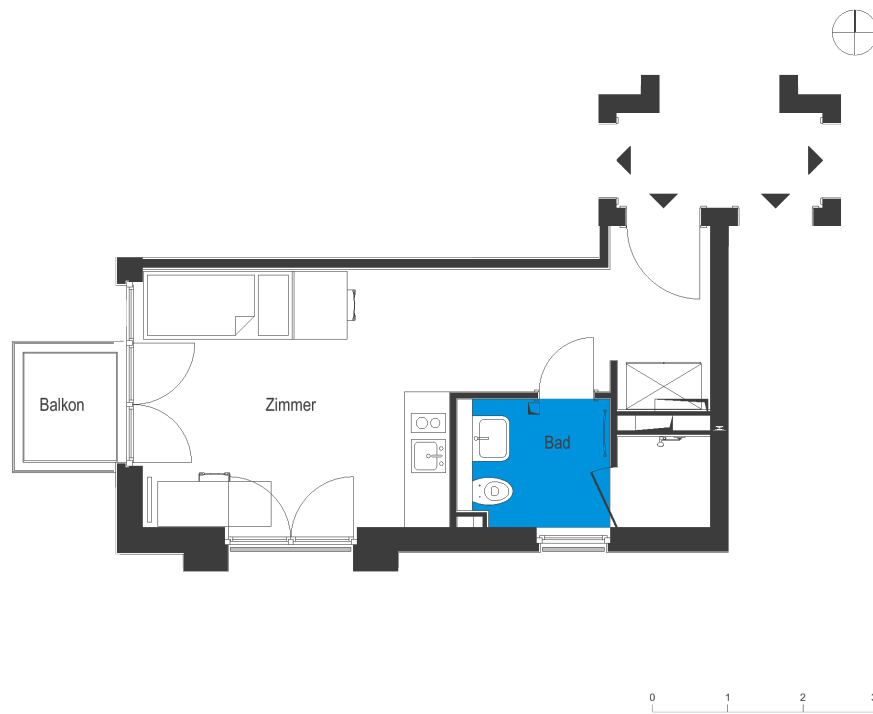

# Möbliertes Apartment 31 am Filmpark | Haus 3

Apartments am Filmpark - Babelsberg  
 Stahnsdorfer Str. 81, 14482 Potsdam

1 Zimmer | 2 OG m<sup>2</sup>

Wohnfläche gesamt 27,54

Das Bild- und Planmaterial dient der vorläufigen Illustration des Vorhabens. Abweichungen in einem späteren Planungsstadium bleiben ausdrücklich vorbehalten. Geringe Flächenabweichungen sind innerhalb eines Grundrisstyps möglich. Alle Maßangaben sind ca. Maße. Aufgrund technischer Erfordernisse können ggfs. Teilbereiche abgekoffert und Decken abgehängt werden.

Die Terrassen und Balkone werden zu 50% angerechnet.