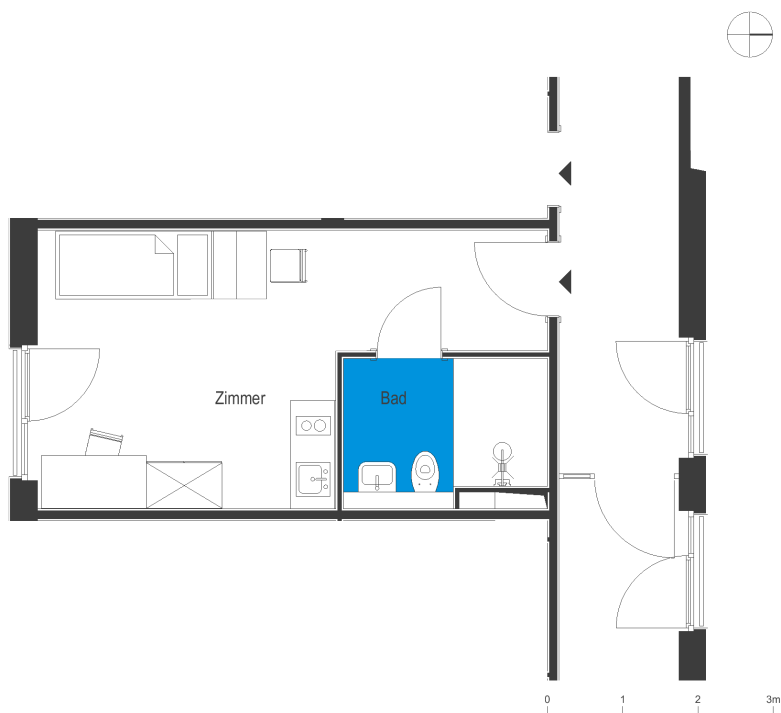

# Apartmenthäuser am Filmpark | Haus 1 | Wohnung 106

Apartments am Filmpark - Babelsberg  
 Marlene-Dietrich-Allee 15 A, 14482 Potsdam

**1 Zimmer Wohnung | 3 OG**      **m<sup>2</sup>**

**Wohnfläche gesamt**      **24,21**

Das Bild- und Planmaterial dient der vorläufigen Illustration des Vorhabens. Abweichungen in einem späteren Planungsstadium bleiben ausdrücklich vorbehalten. Geringe Flächenabweichungen sind innerhalb eines Grundrisstyps möglich. Alle Maßangaben sind ca. Maße. Aufgrund technischer Erfordernisse können ggfs. Teilbereiche abgekoffert und Decken abgehängt werden.