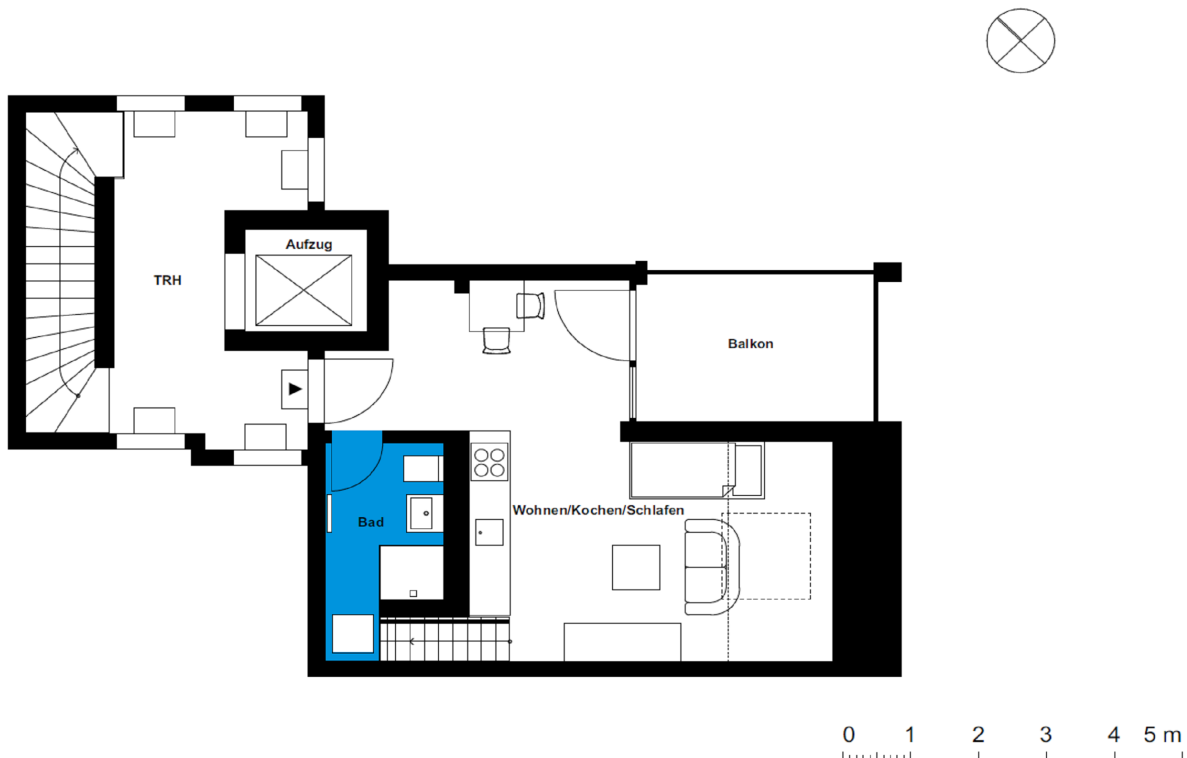

# Ahornhöfe - Wohnhäuser | Wohnhaus 1 | Wohnung 15

Wohnen in den Ahornhöfen  
 Ahornweg 20, 14547 Beelitz-Heilstätten

1 Zimmer Wohnung   DG	m <sup>2</sup>
Badezimmer	5,09
Wohnküche	23,4
Kammer	19,25
<b>Wohnfläche netto</b>	<b>47,74</b>
Wintergarten	4,135
<b>Wohnfläche gesamt</b>	<b>51,875</b>

Das Bild- und Planmaterial dient der vorläufigen Illustration des Vorhabens. Abweichungen in einem späteren Planungsstadium bleiben ausdrücklich vorbehalten. Geringe Flächenabweichungen sind innerhalb eines Grundrisstyps möglich. Alle Maßangaben sind ca. Maße. Aufgrund technischer Erfordernisse können ggfs. Teilbereiche abgekoffert und Decken abgehängt werden.