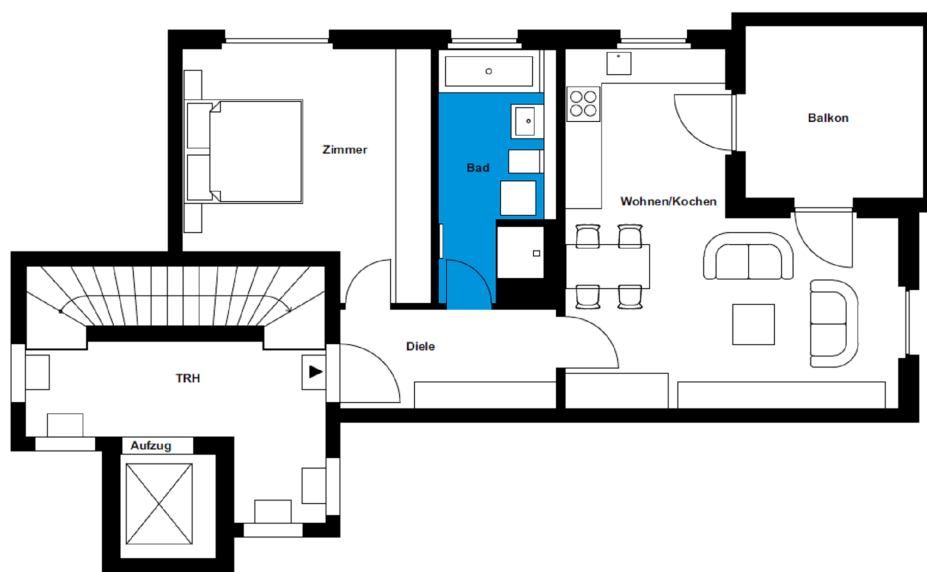

Ahornhöfe - Wohnhäuser | Wohnhaus 2 | Wohnung 07

Wohnen in den Ahornhöfen
 Ahornweg 14, 14547 Beelitz-Heilstätten

2 Zimmer 1. OG		m ²
Diele		6,22
Badezimmer		7,94
Wohnküche		26,3
Zimmer		16,06
Wohnfläche netto		56,52
Wintergarten		4,695
Wohnfläche gesamt		61,215

Das Bild- und Planmaterial dient der vorläufigen Illustration des Vorhabens. Abweichungen in einem späteren Planungsstadium bleiben ausdrücklich vorbehalten. Geringe Flächenabweichungen sind innerhalb eines Grundrisstyps möglich. Alle Maßangaben sind ca. Maße. Aufgrund technischer Erfordernisse können ggfs. Teilbereiche abgekoffert und Decken abgehängt werden.