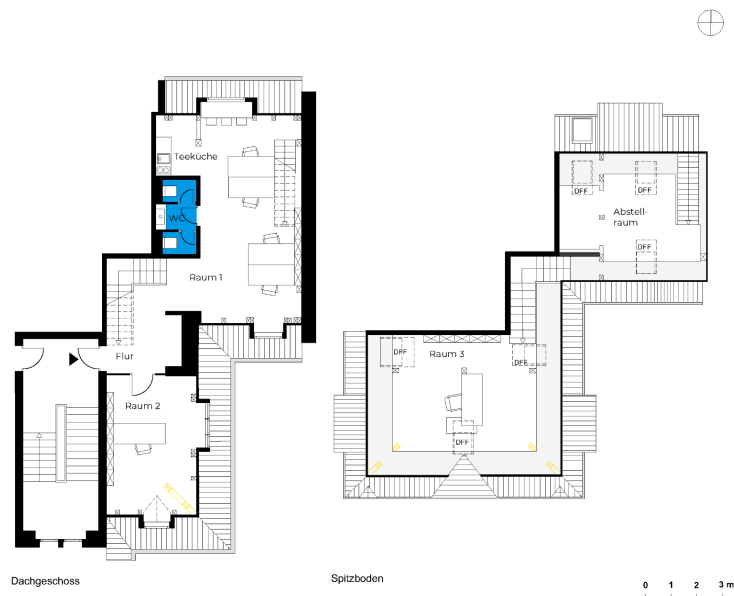

## 3 Zimmer | DG

m<sup>2</sup>

Flur	14,32
WC	4,07
Küche	3,59
Abstellraum	13,58
Zimmer 1	31,90
Zimmer 2	18,44
Zimmer 3	23,88

Mietfläche netto 109,78

**Mietfläche gesamt** 109,78

Das Bild- und Planmaterial dient der vorläufigen Illustration des Vorhabens. Abweichungen in einem späteren Planungsstadium bleiben ausdrücklich vorbehalten. Geringe Flächenabweichungen sind innerhalb eines Grundrisstyps möglich. Alle Maßangaben sind ca. Maße. Aufgrund technischer Erfordernisse können ggfs. Teilbereiche abgekoffert und Decken abgehängt werden.